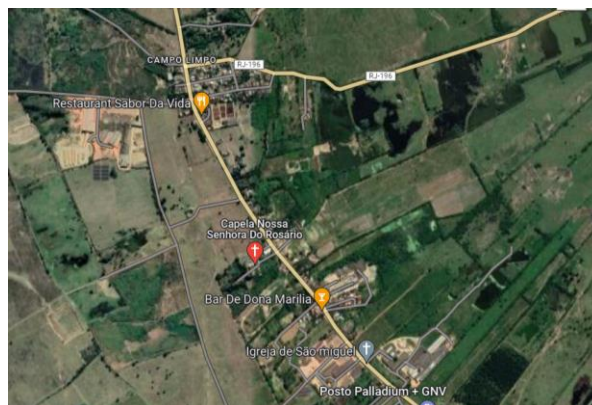

FICHA DE INVENTÁRIO - PATRIMÔNIO CULTURAL EDIFICADO DE CAMPOS DOS GOYTACAZES

NOME

Igreja Nossa Senhora do Rosário

ENDEREÇO

R. Nossa Sra. do Rosário, 203 Campo Limpo
Campos dos Goytacazes - RJ

NÍVEL DE TOMBAMENTO

Igreja

USO ATUAL

Igreja

CLASSIFICAÇÃO ESTILÍSTICA

Barroco

HISTÓRICO

Não foi encontrado registros históricos.

LOCALIZAÇÃO